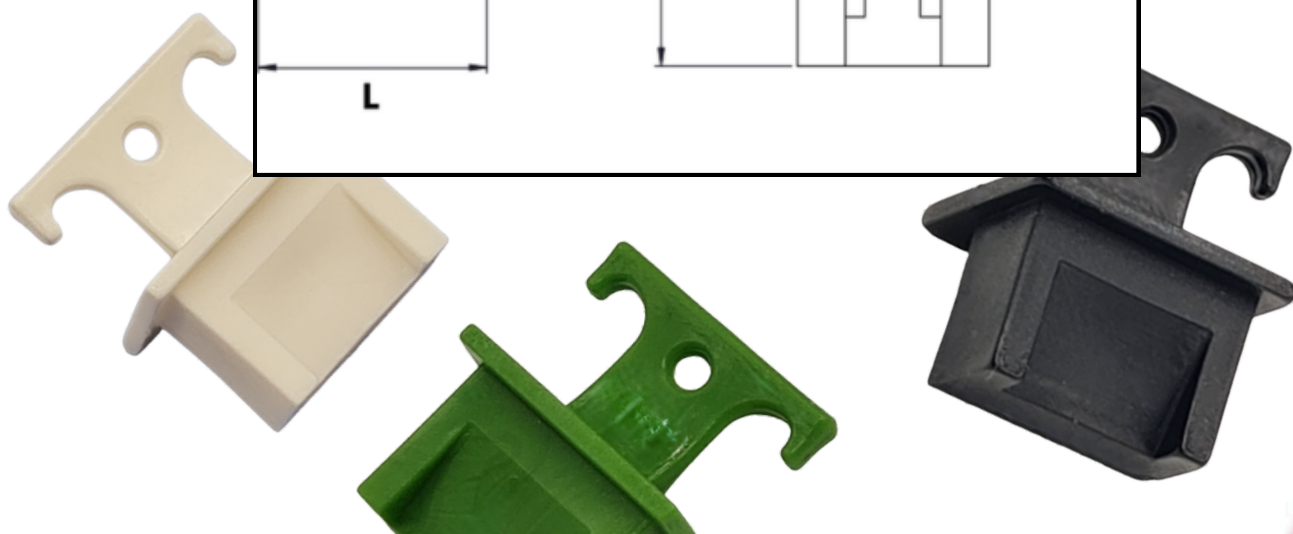

# LAN PORT DUST PROTECTION CAPS RJ45

Material: HDPE

H	L	L1	H1
18	14,3	12,8	8,5