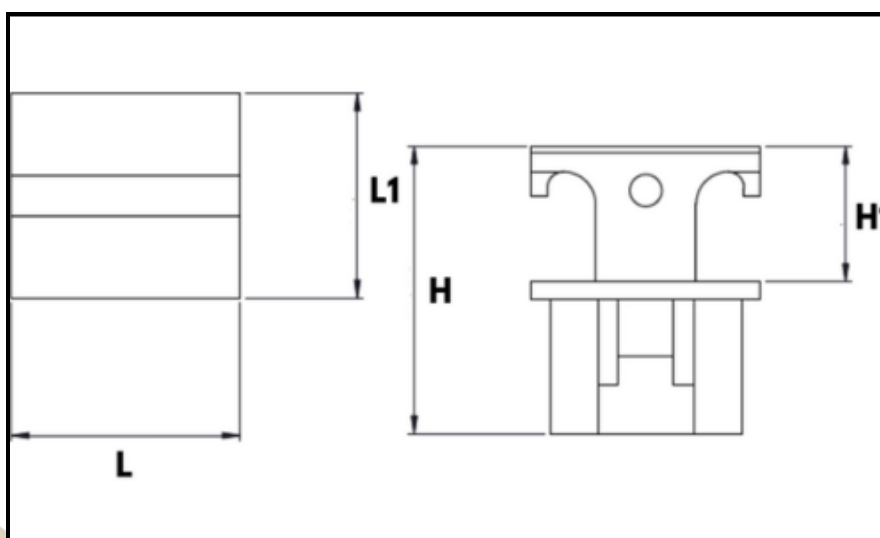

# LAN PORT DUST PROTECTION CAPS RJ45

Material: HDPE

H	L	L1	H1
18	14,3	12,8	8,5